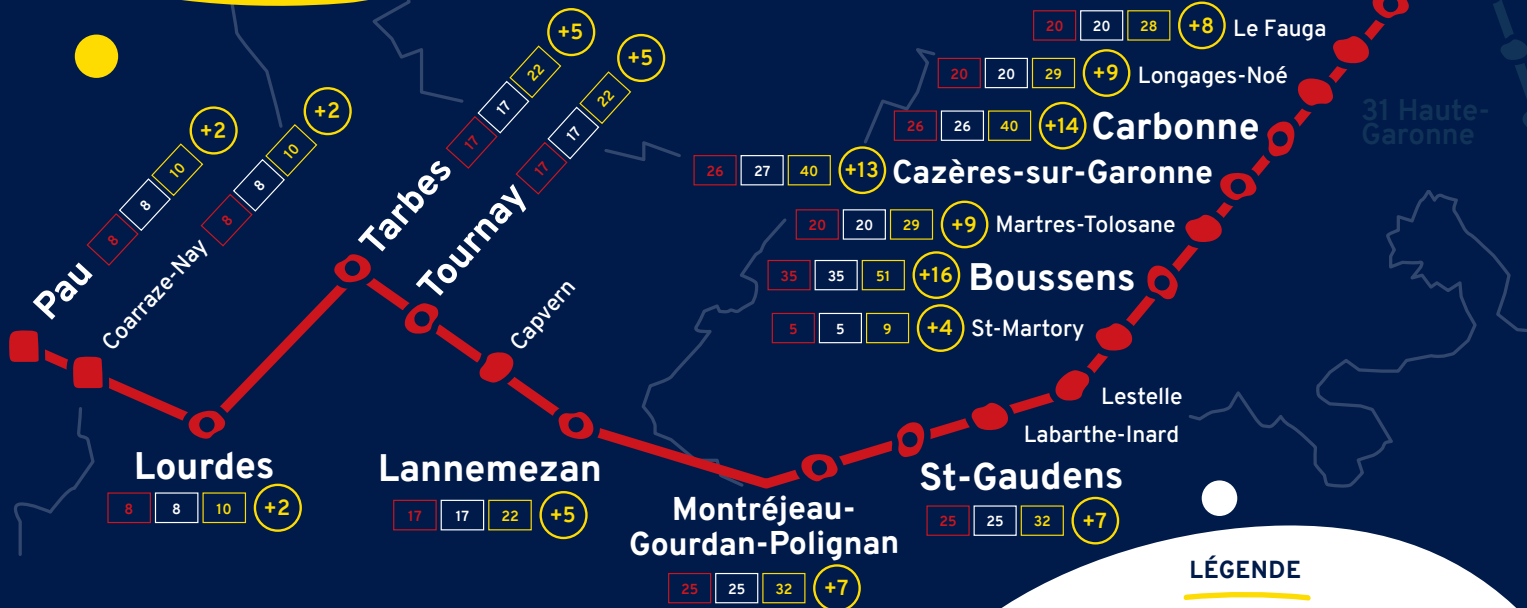

AUGMENTATION DE L'OFFRE DES TRAINS .liO SERVICE 2020

AXE TOULOUSE-PAU

LÉGENDE